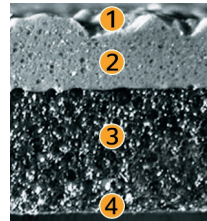

## Yorn<sup>®</sup> Premier Surface Material

- 1 Lackschicht
- 2 Kompaktschicht
- 3 Schaumschicht
- 4 Rückseitenhaftlack

### Materialkonstruktion

<b>Konstruktion</b>	Schaumfolie
<b>Dicke</b>	1,2 mm - 2,5 mm
<b>Anwendung</b>	Instrumententafel, Türen/Seiten/Mittelkonsole, Säule/Dekorblende/Stauraum, Sitzrücken
<b>Materialrücken</b>	Schaum
<b>Verarbeitung</b>	Tiefziehen, Verpressen, Hinterschäumen