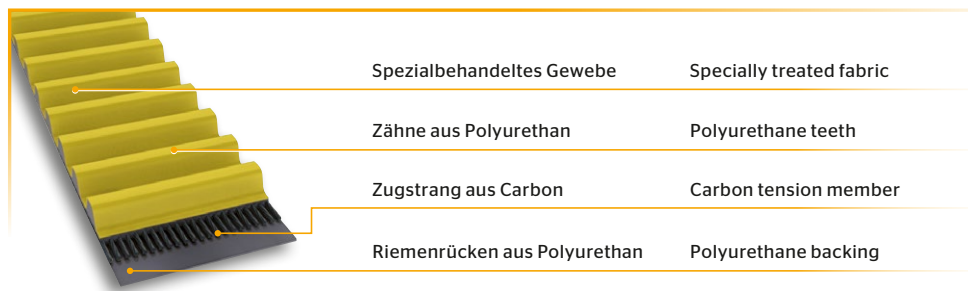

## **CONTI<sup>®</sup> SYNCHROCHAIN CARBON**

Kraft außer Konkurrenz.

Unrivalled power.

# CONTI® SYNCHROCHAIN CARBON

Hochleistungszahnriemen für alle extremen Anwendungen bis hin zum Kettenersatz.  
Heavy-duty timing belt for all extreme applications including replacing chains.

- **Unangefochtenes Leistungsniveau**
  - Baubreitenreduzierung um bis zu 80% gegenüber Standardzahnriemen
  - Geeignet als Kettenersatz
- **Extrem steifer Carboncord**
  - Maximale Laufzeit durch absolute Längenstabilität
  - Komplett wartungsfrei
- **Selbstenwickeltes Polyurethan**
  - Höchste Festigkeit und Beständigkeit dank jahrelanger Erfahrung
- **Unrivalled performance level**
  - Reduction in system width by up to 80% compared with standard timing belts
  - Suitable replacement for chains
- **Extremely stiff carbon cord**
  - Maximized lifetime thanks to absolute longitudinal stability
  - Completely maintenance-free
- **Polyurethane developed in-house**
  - Maximum strength and resistance thanks to years of experience

**CONTI® SYNCHROCHAIN CARBON macht den Unterschied.**

**CONTI® SYNCHROCHAIN CARBON makes the difference.**

Profil / Profile	CONTI® SYNCHROCHAIN CARBON	Marktbegleiter 1 / Competitor 1	Marktbegleiter 2 / Competitor 2
CTD C8M*	> 640 - 4480 mm	> 640 - 4480 mm	> 640 - 4480 mm
CTD C14M*	> 994 - 5502 mm	> -	> 994 - 4410 mm