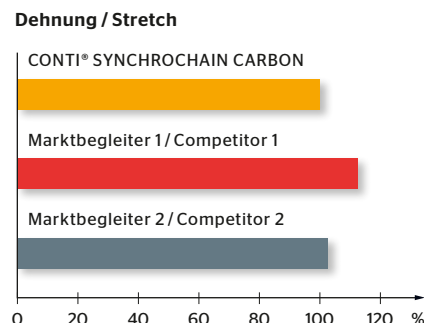

The content of this publication is not legally binding and is provided as information only. The trademarks displayed in this publication are the property of Continental AG and/or its affiliates. Copyright © 2019 ContiTech AG. All rights reserved. For complete information go to: www.contitech.de/discl_en

Power Transmission Group
ContiTech Antriebssysteme GmbH
30165 Hannover · Phone: +49 (0)511 938-71
industrie.as@ptg.contitech.de