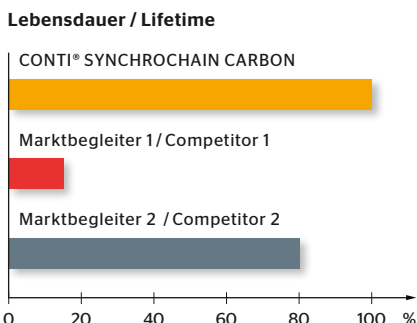

The content of this publication is not legally binding and is provided as information only. The trademarks displayed in this publication are the property of Continental AG and/or its affiliates. Copyright © 2019 ContiTech AG. All rights reserved. For complete information go to: www.contitech.de/discl_en

Power Transmission Group
ContiTech Antriebssysteme GmbH
30165 Hannover · Phone: +49 (0)511 938-71
industrie.as@ptg.contitech.de