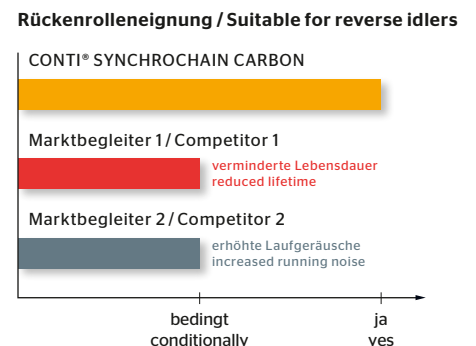

The content of this publication is not legally binding and is provided as information only. The trademarks displayed in this publication are the property of Continental AG and/or its affiliates. Copyright © 2019 ContiTech AG. All rights reserved. For complete information go to: www.contitech.de/discl_en

Power Transmission Group
ContiTech Antriebssysteme GmbH
30165 Hannover · Phone: +49 (0)511 938-71
industrie.as@ptg.contitech.de