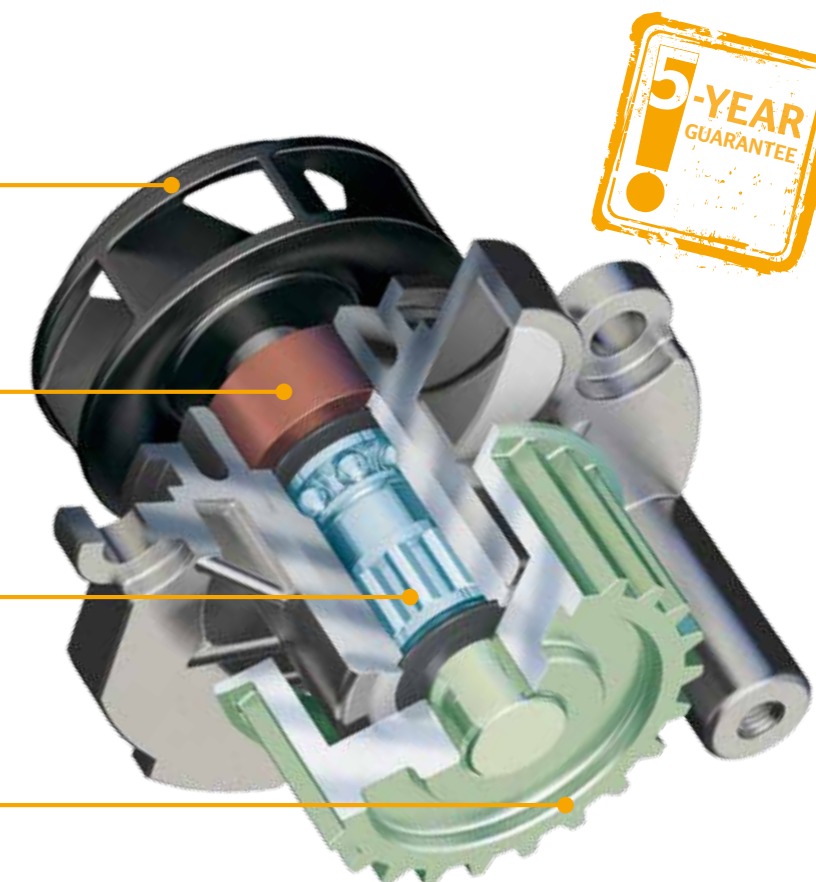

Cazul 2: Pompa de apă este acționată de curea dințată

Înlocuirea unei curele dințate reprezintă o reparație mai complexă. De aceea, se recomandă înlocuirea tuturor componentelor odată cu înlocuirea curelor, așadar și a pompei de apă. Acest lucru

este valabil indiferent dacă pompa de apă este defectă sau nu. De aceea, ContiTech oferă toate piesele necesare - pompă de apă, curea dințată, accesorii - în seturi practice (v. pagina 6).

Indiferent de solicitarea de reparație ce trebuie efectuată - cu pompele de apă de la ContiTech, atelierelor se pot baza pe componente de calitate premium ale echipamentelor originale.

Privire de ansamblu

- > funcționare silențioasă datorită rulmenților cu role și cu bile
- > etanșeitate ridicată datorită garniturii cu inel de etanșare din carbon și carbură de siliciu
- > roată de curea din oțel sinterizat cu profil cu zimți cu formă exactă
- > putere ridicată cu debit de aproximativ 200 l/min.
- > sfaturi gratuite și service pentru montaj: www.contitech.de/pic
- > 5 ani garanție: www.contitech.de/5

Claritate, nu doar vorbe:
Pompe de apă de
calitate OEM.
Individuale sau la set.
5 ani garanție.

Rotor pompă cu lamele

Garnitură cu inel de etanșare din carbon și carbură de siliciu

Lagăr integral cu rulmenți cu role și cu bile

Roată dințată cu profil al dinților cu formă precisă