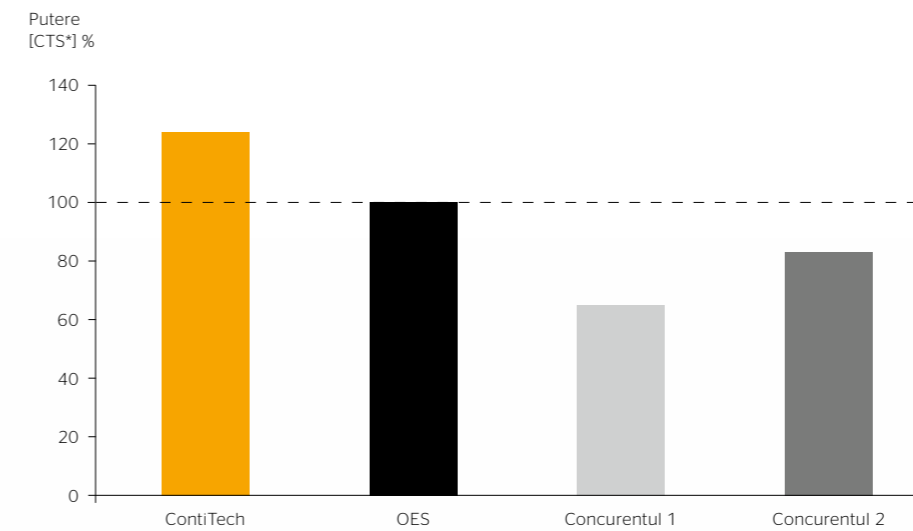

Program complet

Gama de pompe de apă

Atelierele pot realiza toate solicitările comune de reparații cu ajutorul gamei de pompe de apă de la ContiTech, care pot fi comandate separat.

Programul cuprinde 25 de tipuri de pompe și acoperă aproximativ 40 de milioane de autovehicule din Europa. În plus, acesta conține și tipuri speciale pentru motoare, în care pompa de apă lucrează complet decuplată de motor. În pachetul de livrare sunt incluse toate piesele de schimb mici, necesare pentru montaj, inclusiv garnituri și șuruburi.

Cu ajutorul acestei grupe de produse, ContiTech oferă atelierelor posibilitatea de a obține toate componentele pentru transmisiile prin curea dintr-o singură sursă. Program complet - la calitate obișnuită.

Privire de ansamblu

- > 25 modele pentru 40 de milioane de autovehicule
- > tipuri de transmisii prin curea zimțată trapezoidală, precum și acționare electrică
- > inclusiv piese de montaj
- > 5 ani garanție: www.contitech.de/5
- > alocare simplă prin TecDoc
- > sfaturi gratuite și service pentru montaj: www.contitech.de/pic

Sfat:

- > Nu utilizați pastă de etanșare suplimentară la montarea pompelor de apă. Aceasta se poate desprinde la funcționare, poate contamina lichidul de răcire și în final, poate defecta circuitul.

Comparație între pompele de apă ContiTech, OES și cele ale concurenților

* ContiTechTestSpecification

Calitate superioară
Teste interne cuprinzătoare privind performanța confirmă calitatea pompelor de apă ContiTech.